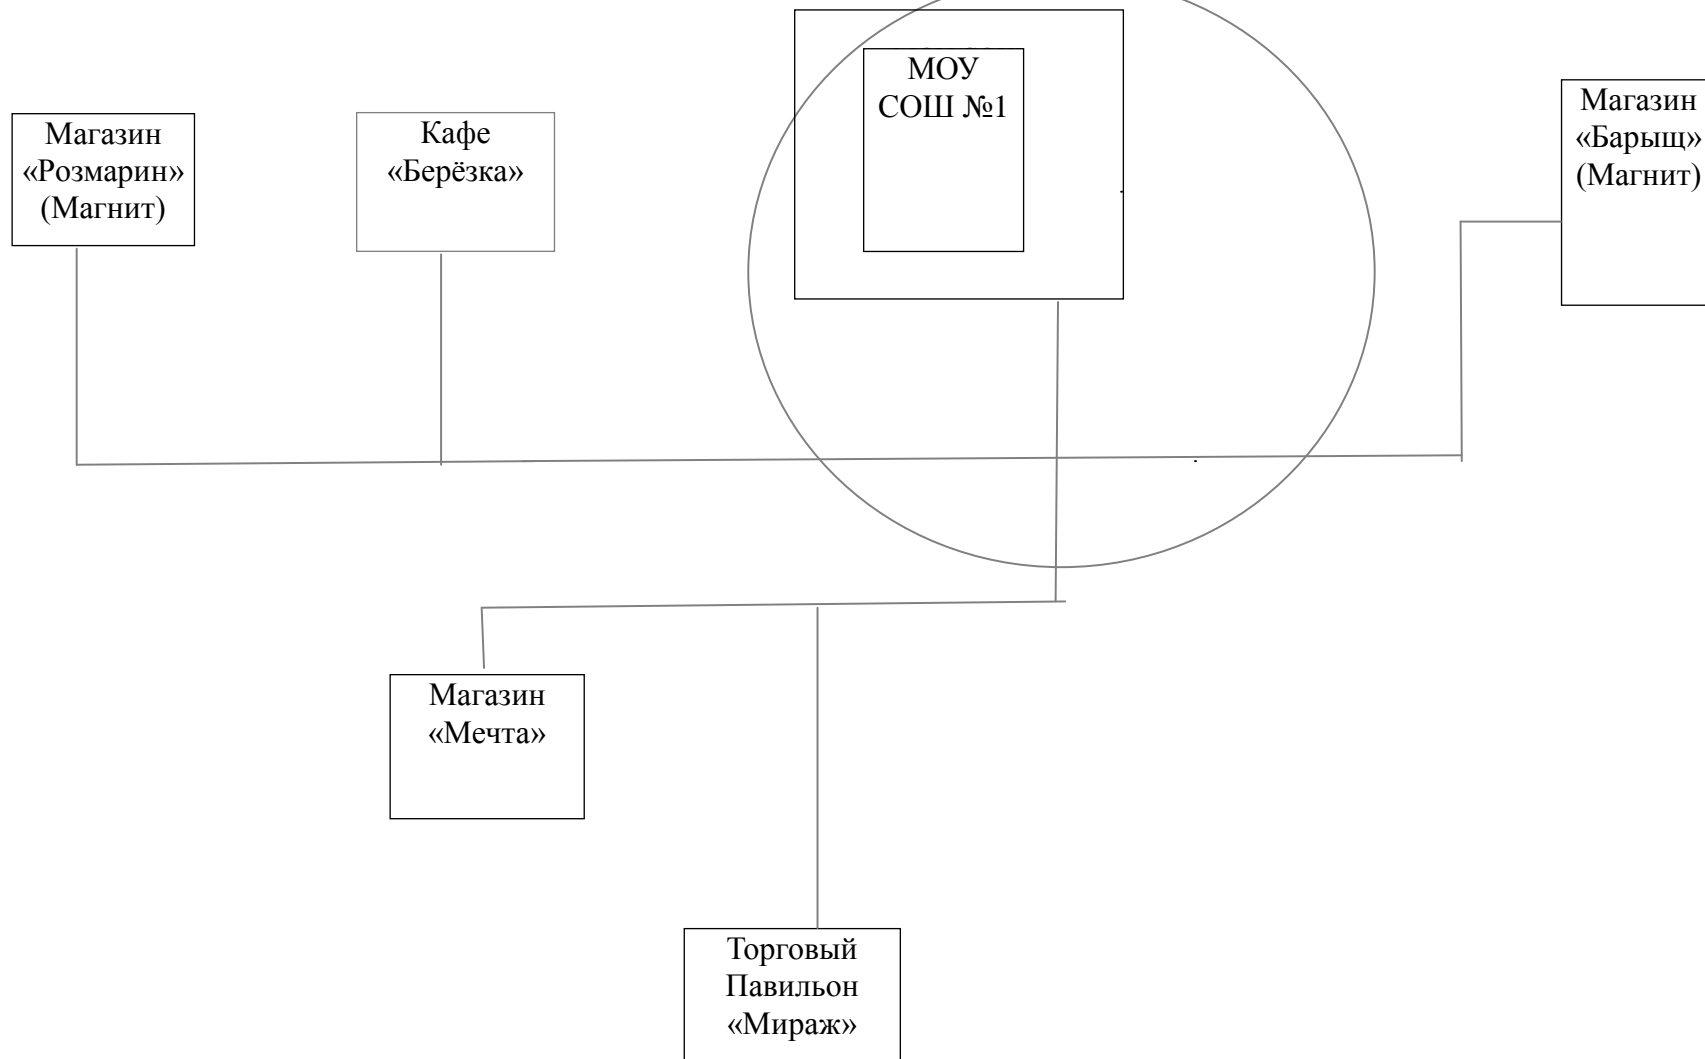

Объект: - МОУ СОШ № 1 г. Барыш ул. Красноармейская д. 45в