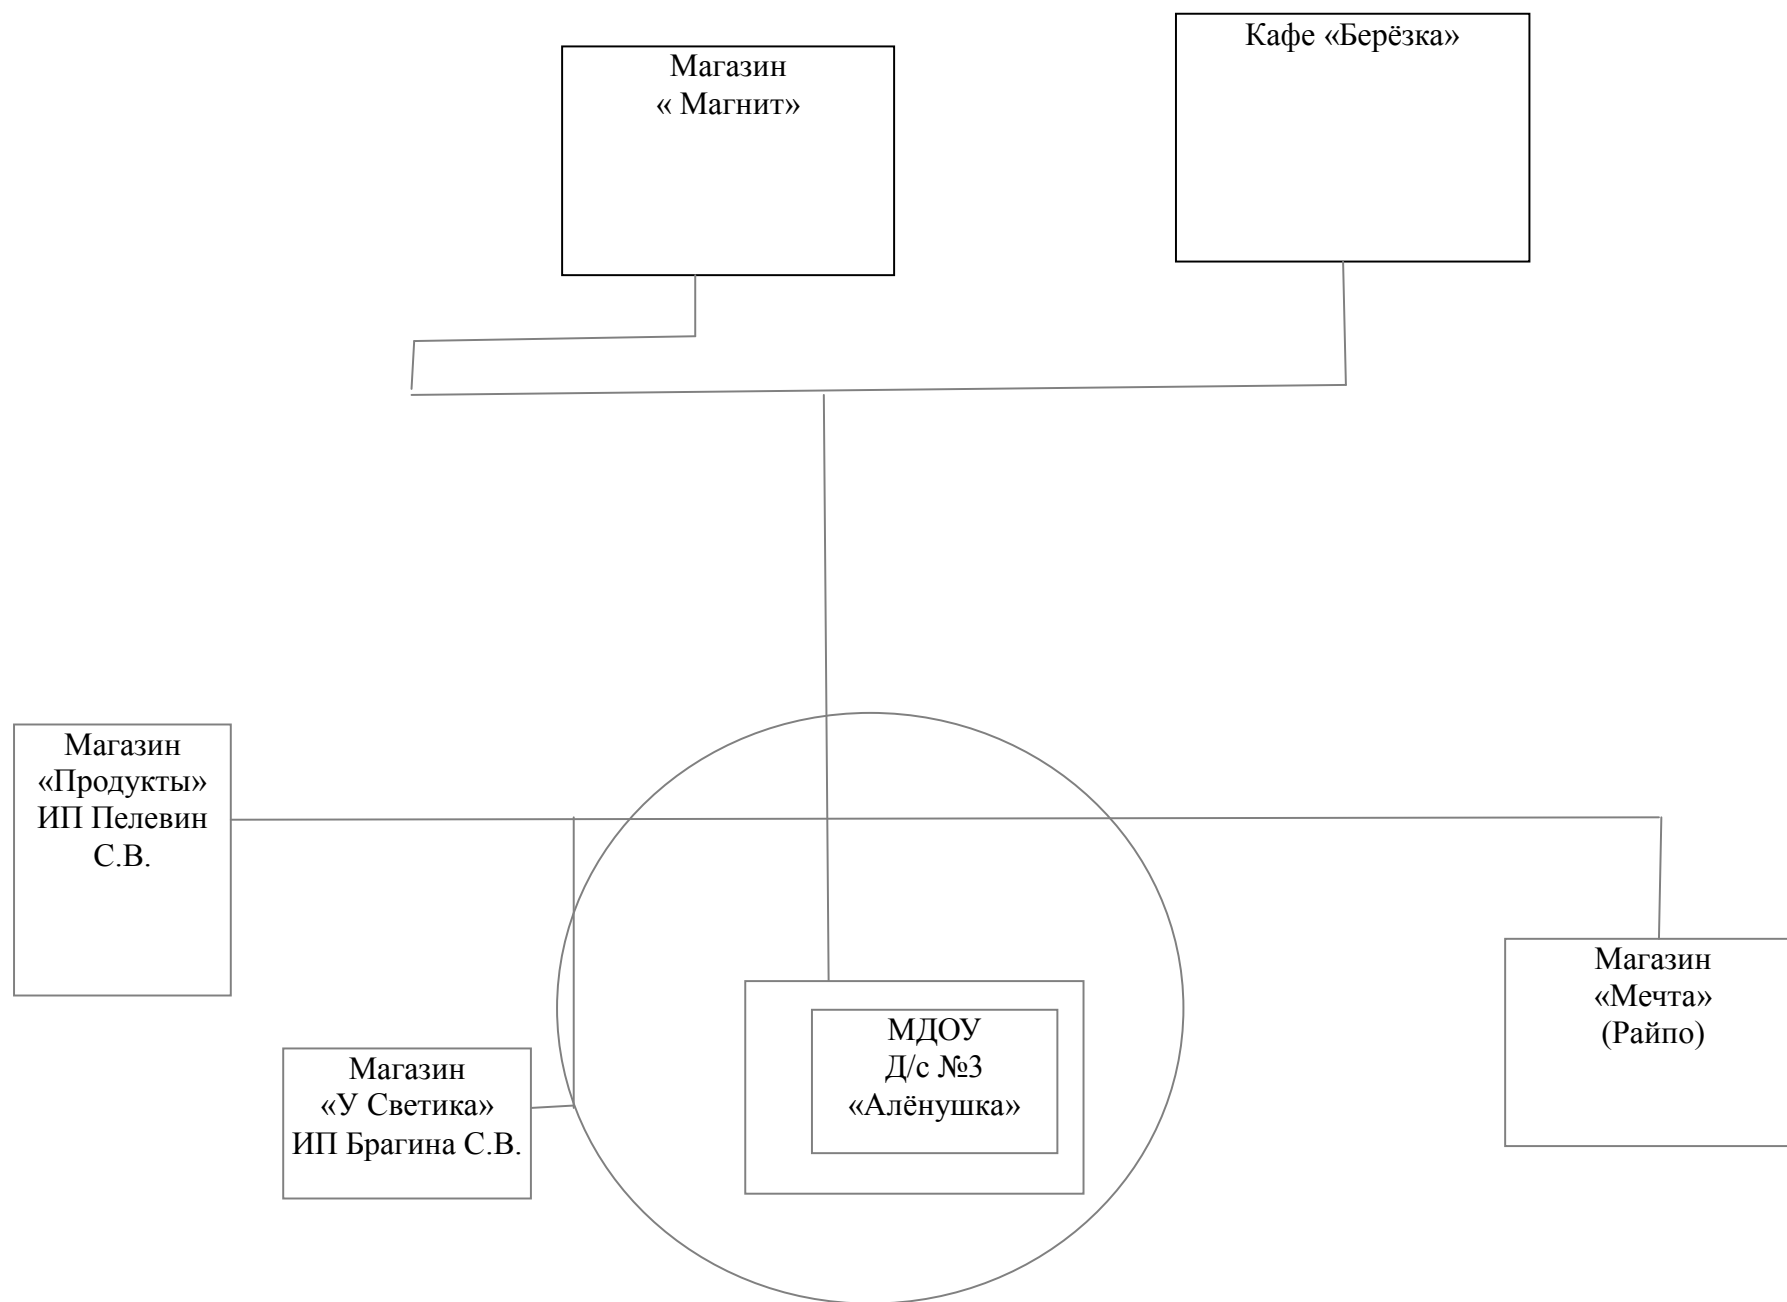

Объект: - МДОУ Детский сад ОРВ № 3 «Алёнушка» МО «Барышский район» г. Барыш кв. Советский, д. 6