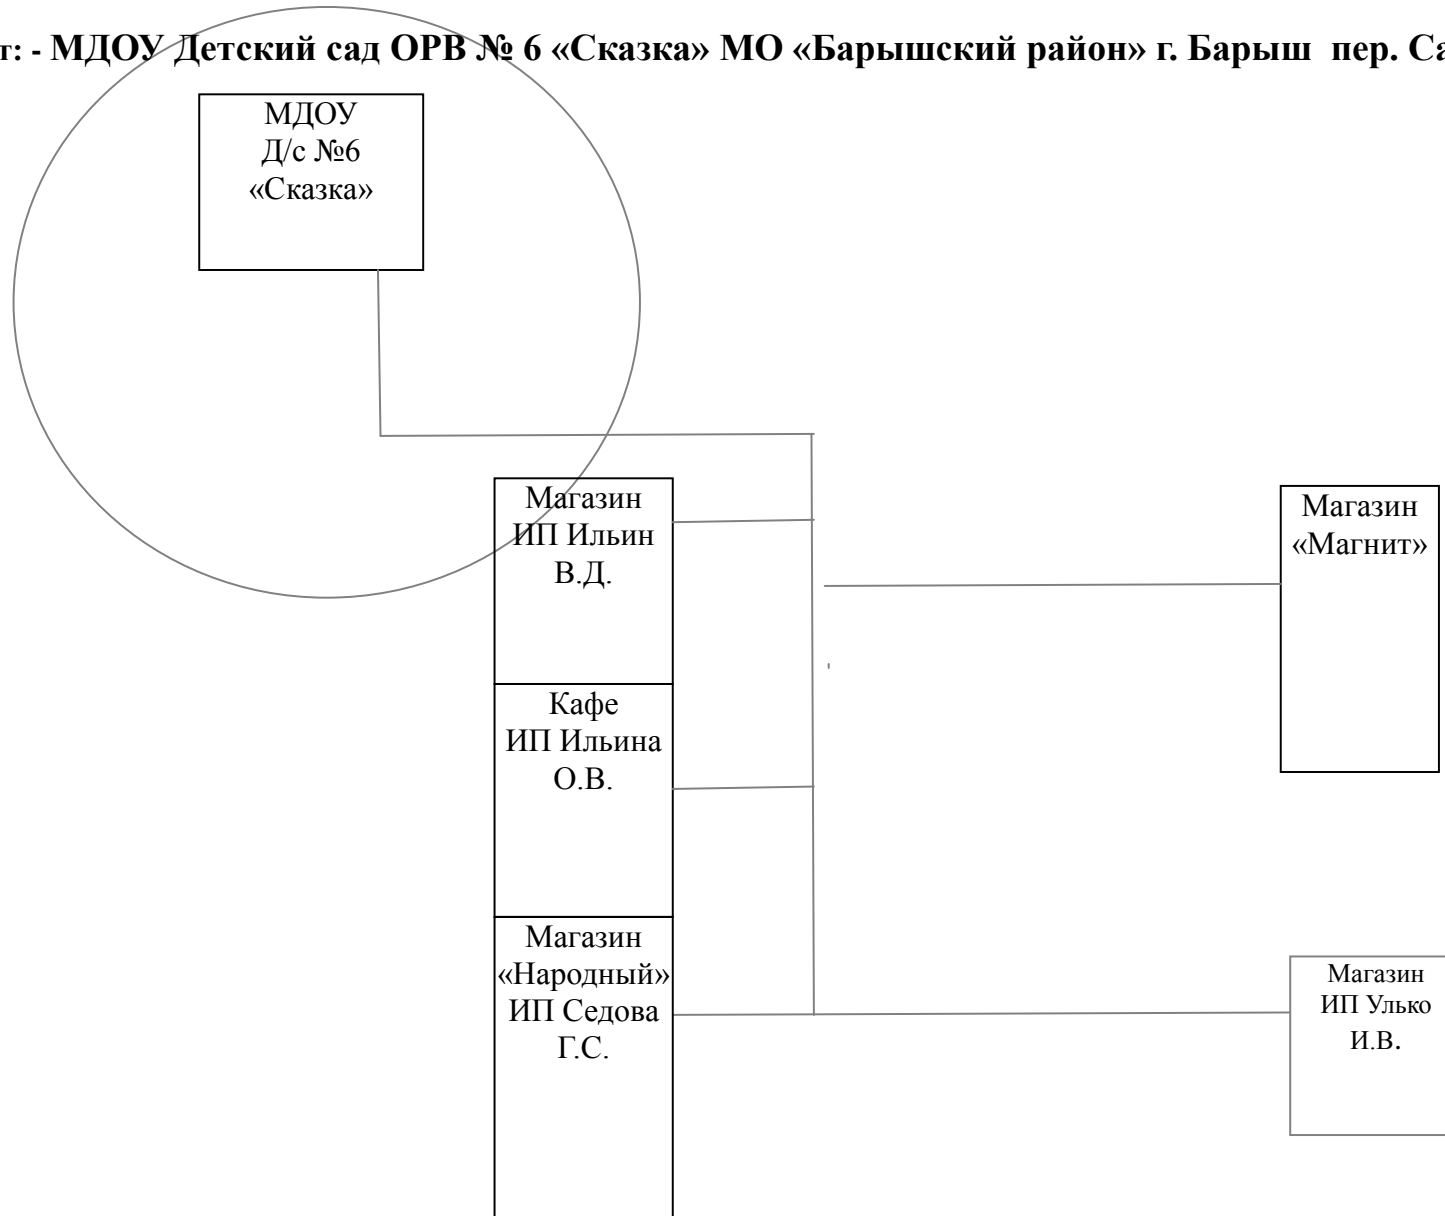

Объект: - МДОУ Детский сад ОРВ № 6 «Сказка» МО «Барышский район» г. Барыш пер. Садовый, д. 7