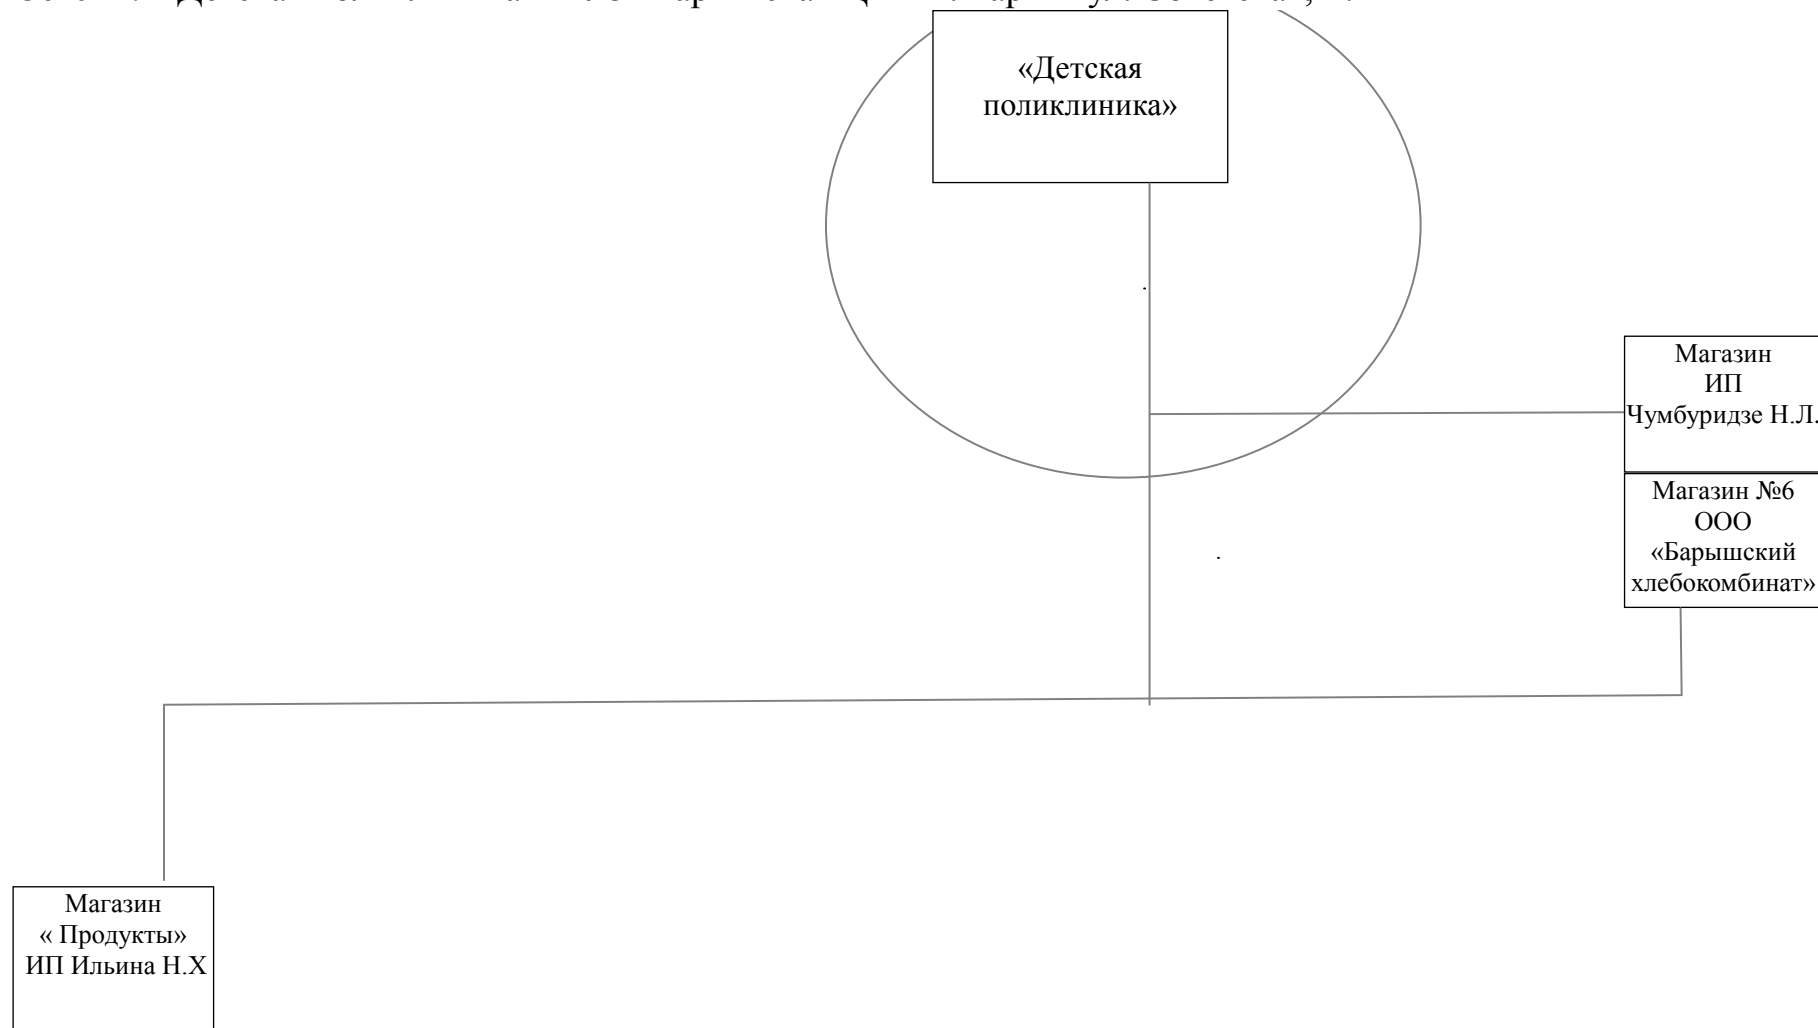

Объект : «Детская поликлиника» ГУЗ «Барышская ЦРБ» г. Барыш ул. Советская, 172